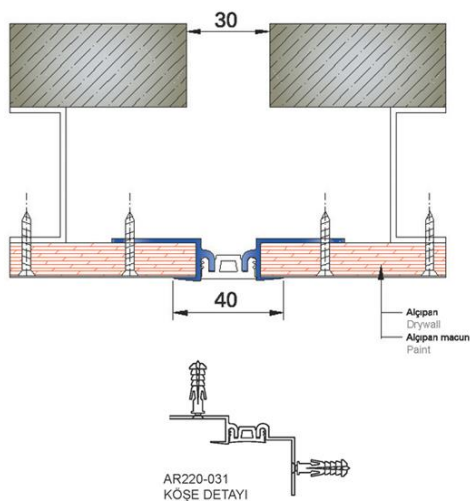

## AR 220-031

### Характеристики

встраиваемый профиль для деформационных швов на стенах шириной 30мм

Ширина видимой части:	40 мм
Высота профиля (глубина установки):	12,5 мм
Компенсация деформаций:	+/-3мм
Длина профиля:	3 м
Компенсационный материал	Специальная резина черного цвета Совместим с AR120-030 для пола